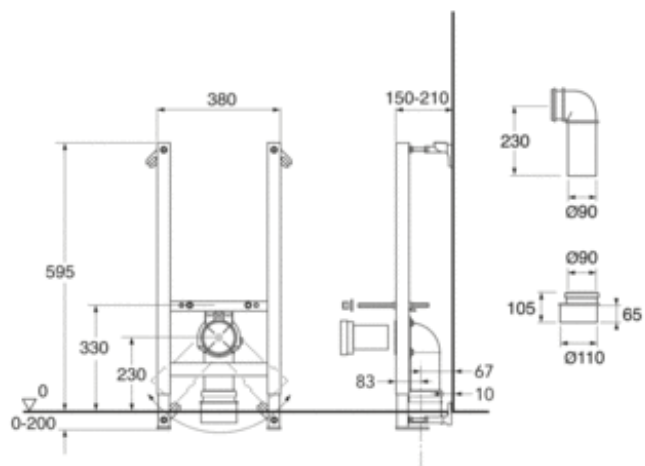

Måttskiss

📍 LISTA PÅ ÅTERFÖRSÄLJARE

A MEMBER OF THE
VILLEROY & BOCH GROUP

Villeroy & Boch Gustavsberg AB
Box 400, 134 29 Gustavsberg
Tel: +46 (0) 8-570 391 00 | Fax +46 8 570 320 36
gustavsberg.se | e-post: info@gustavsberg.com